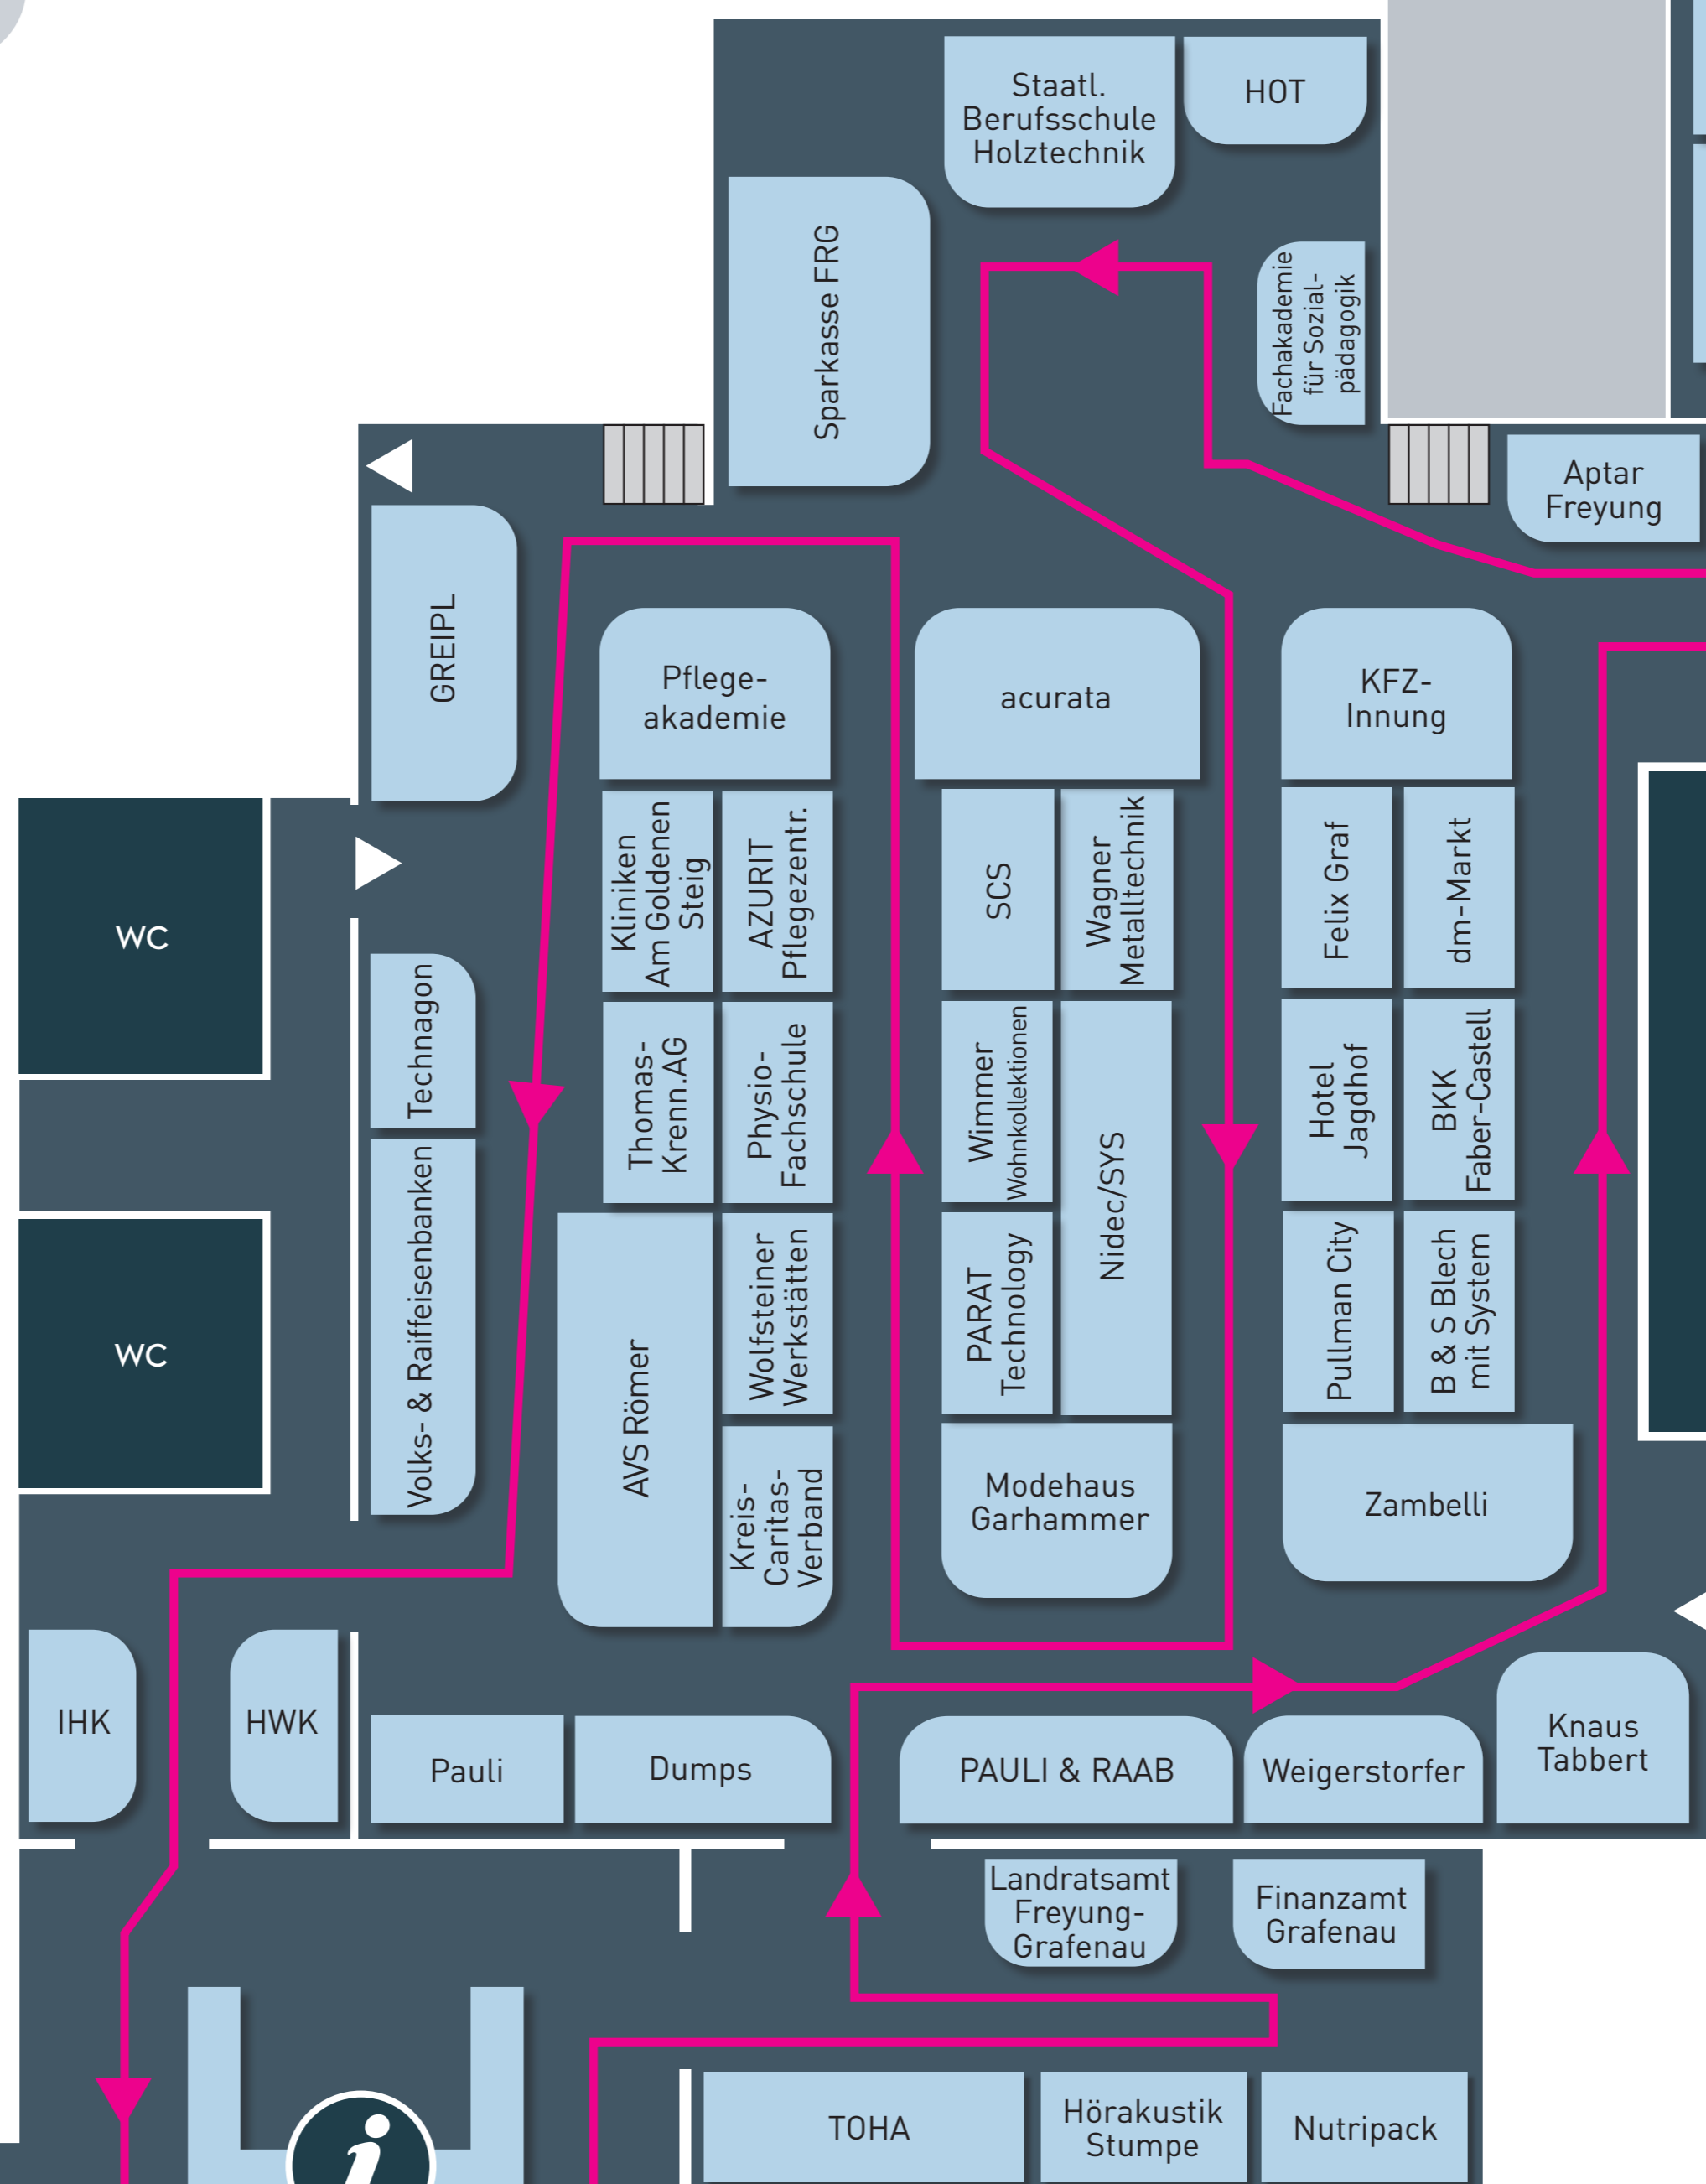

FRG

Landkreis
Freyung
Grafenau

AUSBILDUNGS- UND ARBEITSBÖRSE

Lehrwerkstatt

Der Messeplan und alle Aussteller auf Deinem Handy:

Ausstellungsraum

Eingang

HAIDL-Atrium

Messezelt